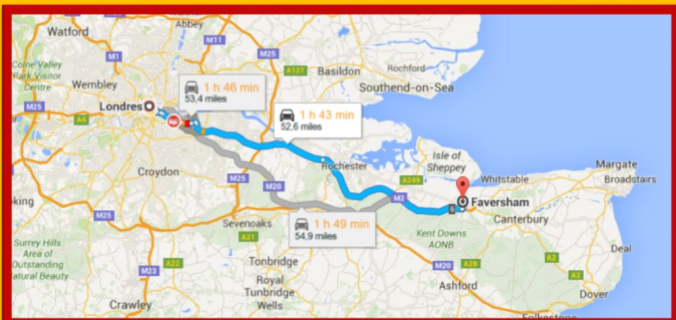

CURSO DE 1 SEMANA EN FAVERSHAM

Faversham, Inglaterra

Ciudad con encanto y mucha historia dentro del condado de Kent. Ofrece una excelente comunidad de familias de acogida, instalaciones deportivas y de ocio. Además de ser un lugar muy seguro para vivir y disfrutar.

Se encuentra muy cerca de Londres, de fácil acceso en tren, se tarda sólo 1 hora y 11 minutos

Abbey School, nuestro centro de confianza

Conocido por la educación de primera clase que ofrece. La escuela tiene como objetivo fomentar la seguridad en si mismo, trabajando la autoestima y confianza, preparándolos así para que consoliden su futuro. La suma de actitud, asistencia y disciplina son el logro del éxito académico

ENGLISH SPEAKERS RUN THE WORLD!

Nuestro programa incluye:

- ⇒ **Transfer desde el aeropuerto de Londres a Faversham.**
- ⇒ **Una semana de estancia en Faversham (Inglaterra), en régimen de pensión completa.**
- ⇒ **Clases con un mínimo de 20 horas semanales.**
- ⇒ **Material didáctico curso.**
- ⇒ **Actividades deportivas y culturales según programa.**
- ⇒ **Transfer en los días de tour.**
- ⇒ **Excursión a Londres.**
- ⇒ **Seguro médico.**
- ⇒ **Atención 24 horas por el equipo de BB Academy.**